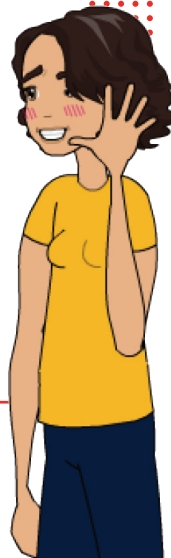

IKAW AT AKO “KILALANIN NATIN ANG ISAT-ISA”

VOL. I: TULAY PARA PAG-ISAHIN ANG KULTURA

185A Thomson Road
Goldhill Centre (Level 2)
Singapore 307629

1800 2255 233
(1800 CALL CDE)

Operating Hours:
Tuesday to Sunday: 10am to 6pm
Mondays and Public Holidays: Closed

IKAW AT AKO “KILALANIN NATIN ANG ISAT-ISA”

VOL. I: TULAY PARA PAG-ISAHIN ANG KULTURA

Ang mga serye ng Handy Guide ng Centre for Domestic Employees' (CDE) ang naging paraan para masagot ang mga posibleng hindi pagkaka-intindihan sa pagitan ng banyagang kasambahay at kanilang (mga amo). Ipinapakita rin ang serye sa paraang magaan at madaling maintindihan. Umaasa kaming ang serye ay makakatulong sa pagkakaintindihan sa mga unang araw ng pagtatrabaho.

Sakop nito ang mga paksang tulad ng pagkakaibang kultura, mga problema sa pagtatrabaho, pati na rin ang pagkakaroon ng bukas na komunikasyon, bukod dito, ang serye ng Handy Guides ay parehong makakatulong sa mga amo at banyagang kasambahay na makapag-usap at sa kalaunan makabuo ng matatag na ugnayan.